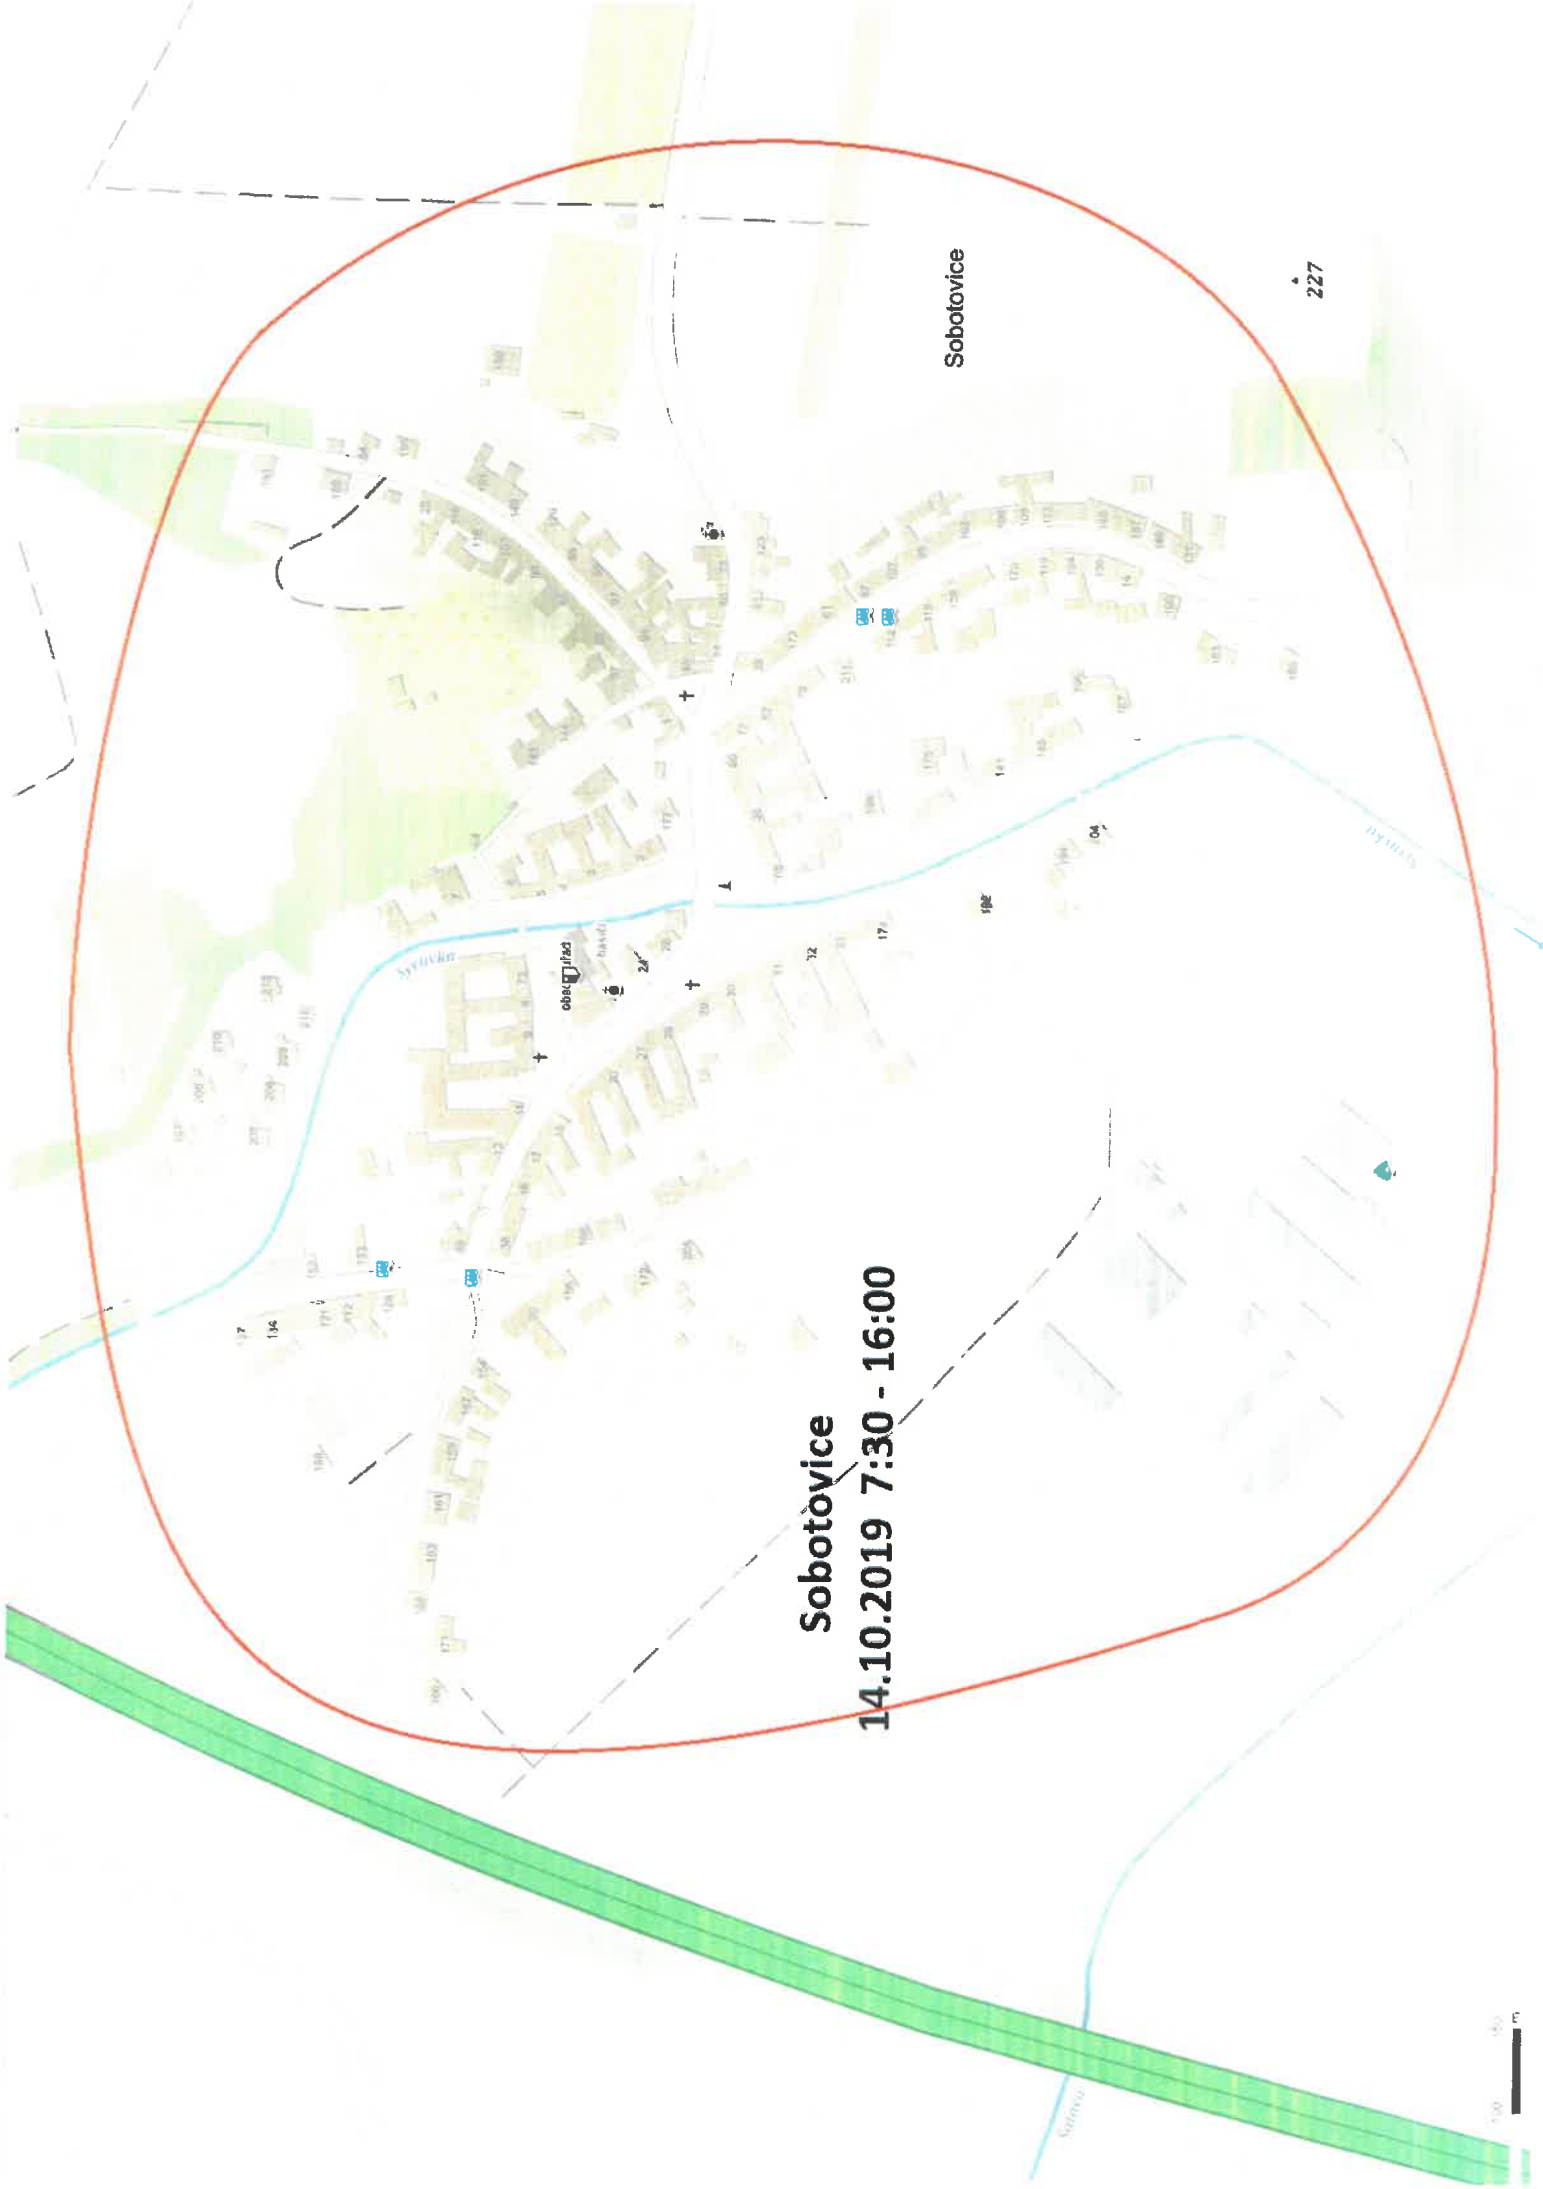

Sobotovice

227

Sobotovice
14.10.2019 7:30 - 16:00